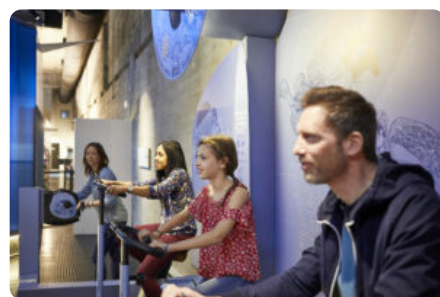

Made in Saint-Nazaire

Activités

Expérience

📍 Saint-Nazaire

Duo, Tribu

49€

Visite immersive dans les grandes industries de Saint-Nazaire

Au choix de vos envies et de votre curiosité découvrez : les ateliers d'assemblage d'Airbus et retrouvez-vous nez à nez avec les cockpits des A320, A350, A380... **OU** les ateliers et cales d'assemblage qui ont vu naître des paquebots de légende tels le France ou le Queen Mary 2, les Chantiers de l'Atlantique. **OU** Le sous-marin Espadon le premier à avoir plongé sous la banquise avec 65 hommes à bord ainsi que Eol le centre éolien ; des visites immersives pour petits et grands.

Tribu

- Forfait Pass Ecluse (= visite sous-marin 45 min + Éol 30 min) pour 2 adultes et 2 enfants (4 à 17 ans)
- Un bon cadeau de 13 € pour se faire plaisir à la boutique

LA
BOX
Le toit de LA box est sous-marine et la terrasse panoramique pour prendre de la hauteur et découvrir un panorama à coup de souffles.
LA box Loire-Atlantique
La magnifique promenade le long du front de mer, à deux pas du centre-ville.
LOIRE-ATLANTIQUE

Les petits plus

- La sensation d'être privilégiés en rentrant dans les secrets de fabrication de ces entreprises XXL
- Un dispositif de visite très innovant du sous-marin pour les publics empêchés qui permet de vivre la visite depuis le quai
- La possibilités de vivre ces mêmes expériences lors d'un week-end à Saint-Nazaire inclus dans LA box Week-ends Géants des airs, géants des mers